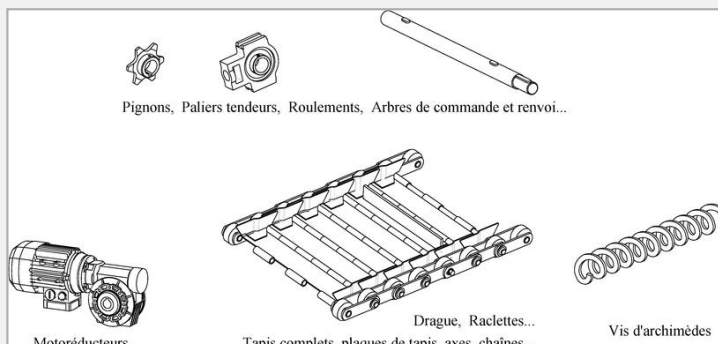

Ersatzteile

OMSAT bietet Wartung und Reparatur der Späneförderer .

Wir können auch Ersatzteile liefern um Ihre eigene Ausrüstung zu reparieren.

- Vorgelegritzeln und Antriebsritzeln
- Vorgelegewelle und Antriebswelle
- Lager
- Getriebemotor
- Komplette Teppichmatten oder Platten, Achsen, Ketten
- Volle Schleppkette oder Rakeln, Ketten
- Vollständige magnetische Kette oder Magneten Blöcke, Ketten
- etc ...